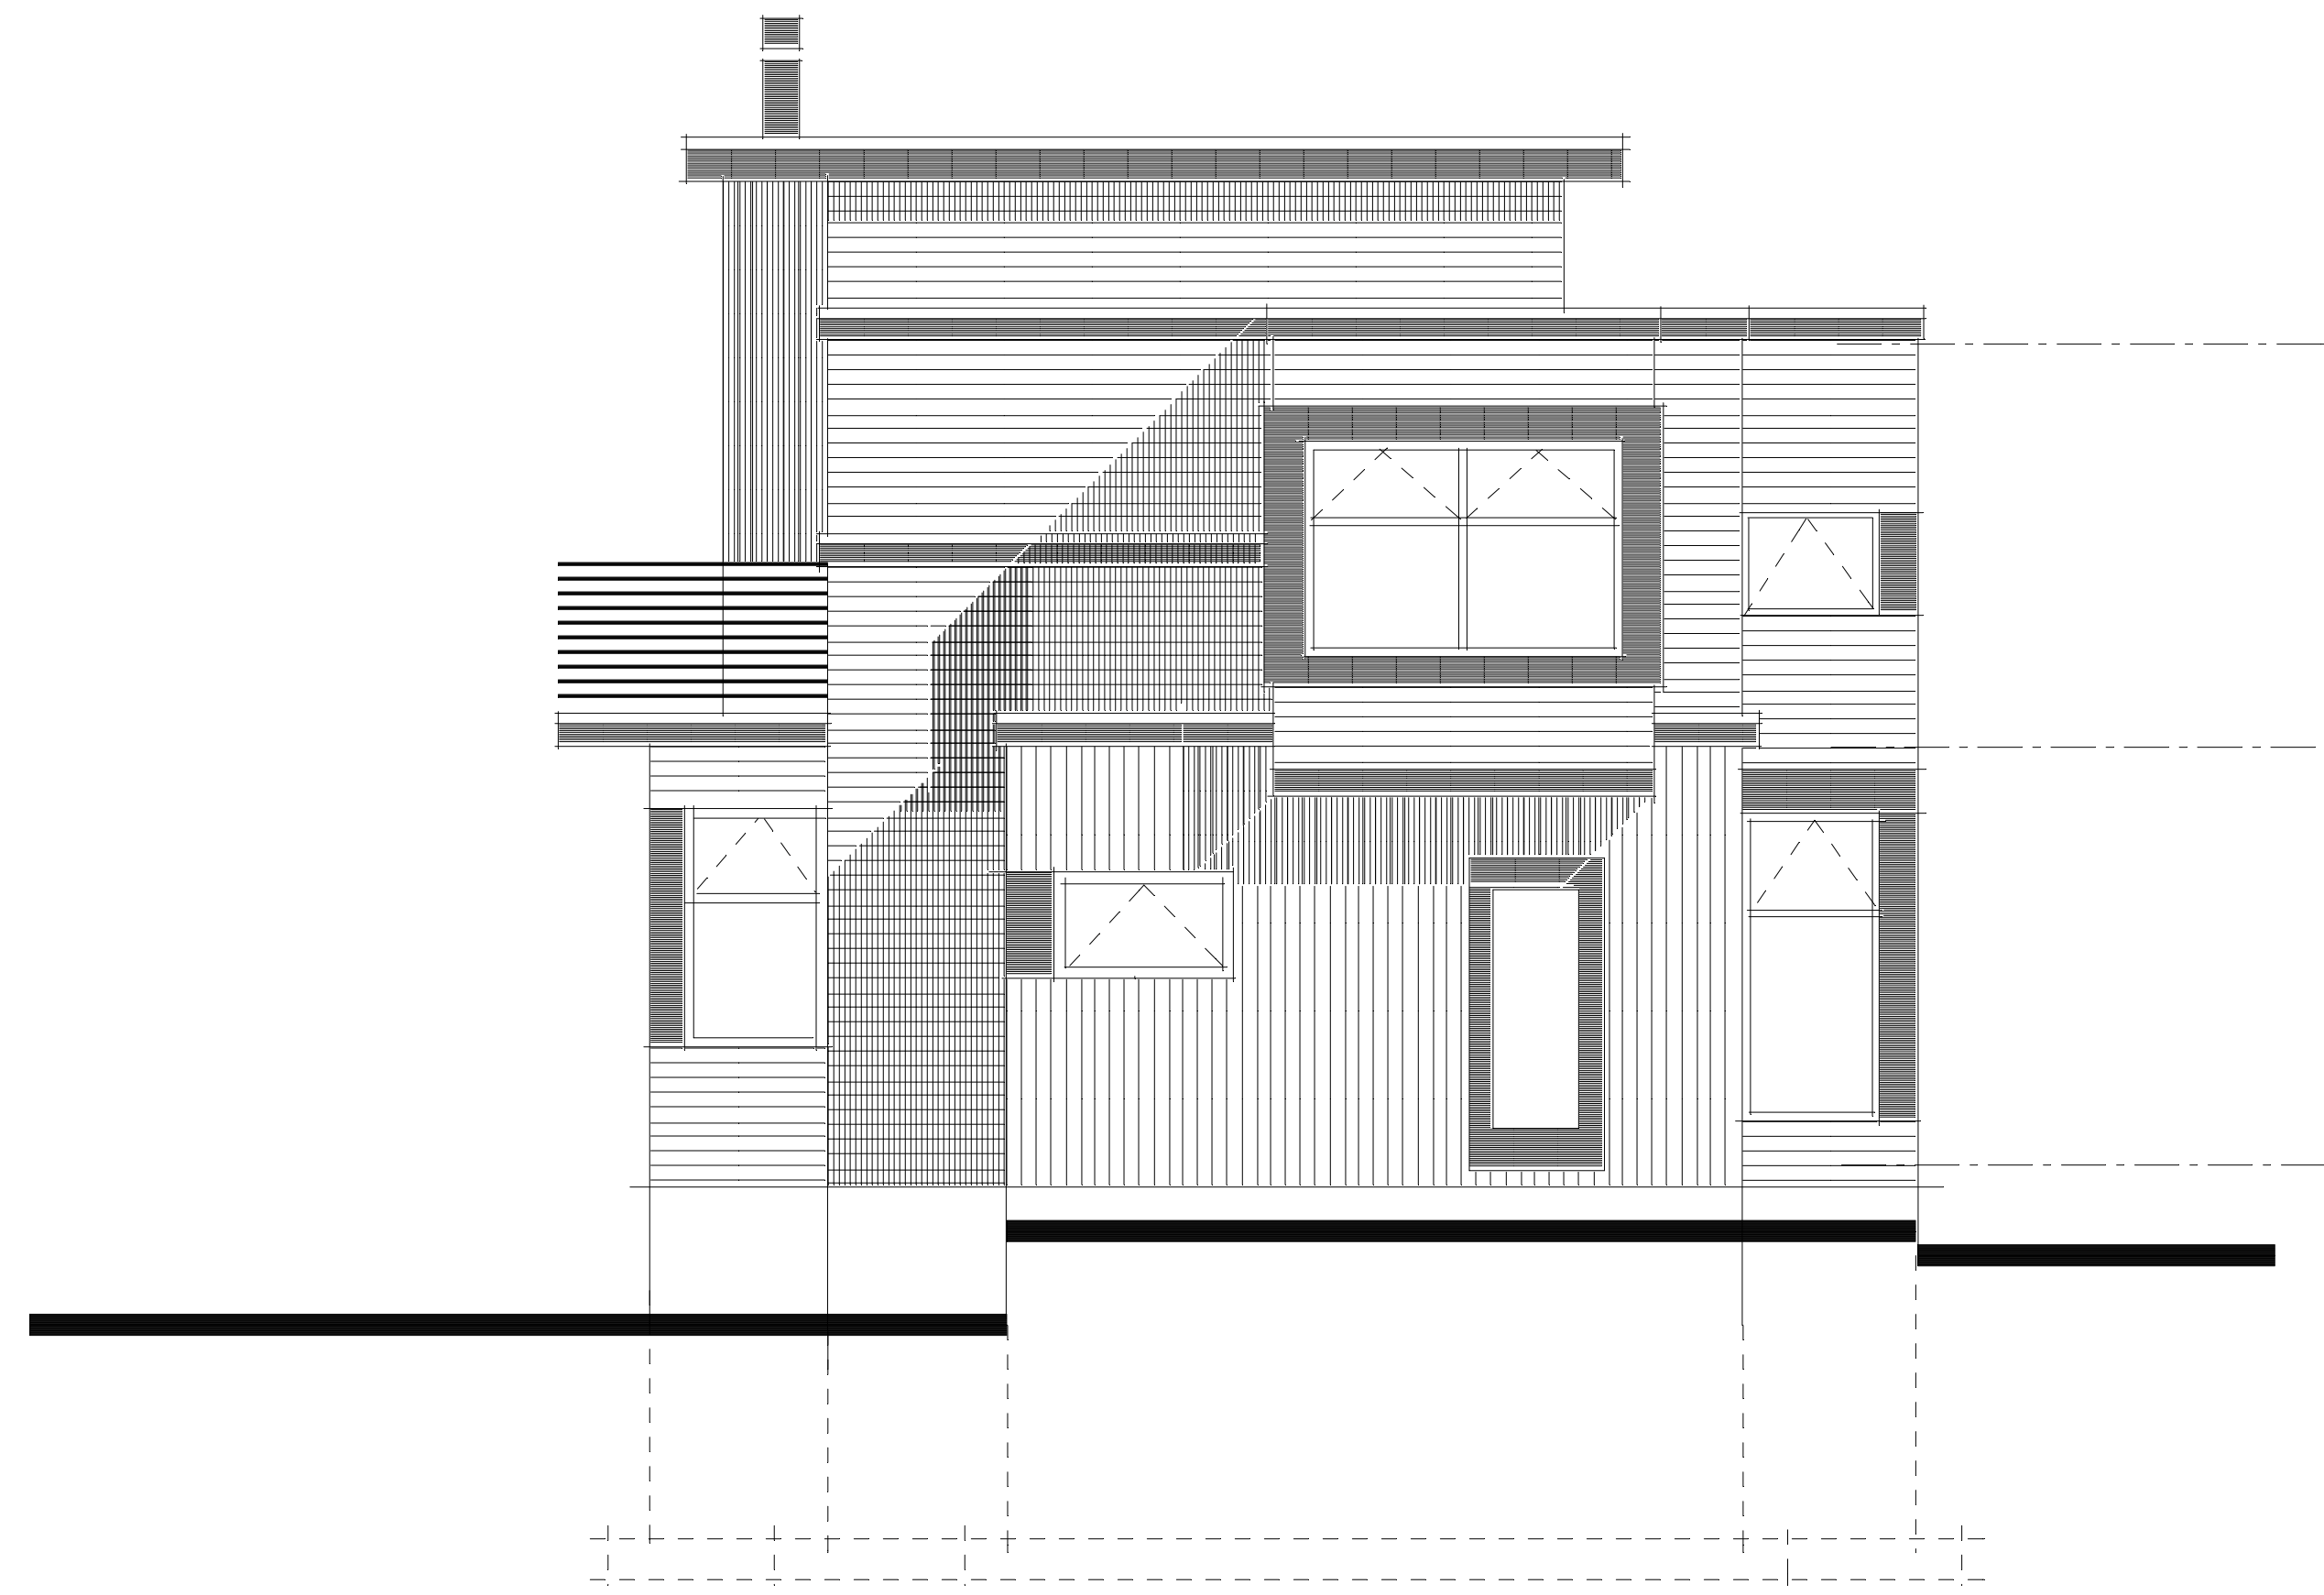

maison IDEKIT

68 Chemin du Golf
St-Adele, Quebec,
450 745-1488

maison IDEKIT

68 Chemin du Golf
St-Adele, Quebec.
450 745-1488

maison IDEKIT

68 Chemin du Golf
St-Adele, Quebec.
450 745-1488