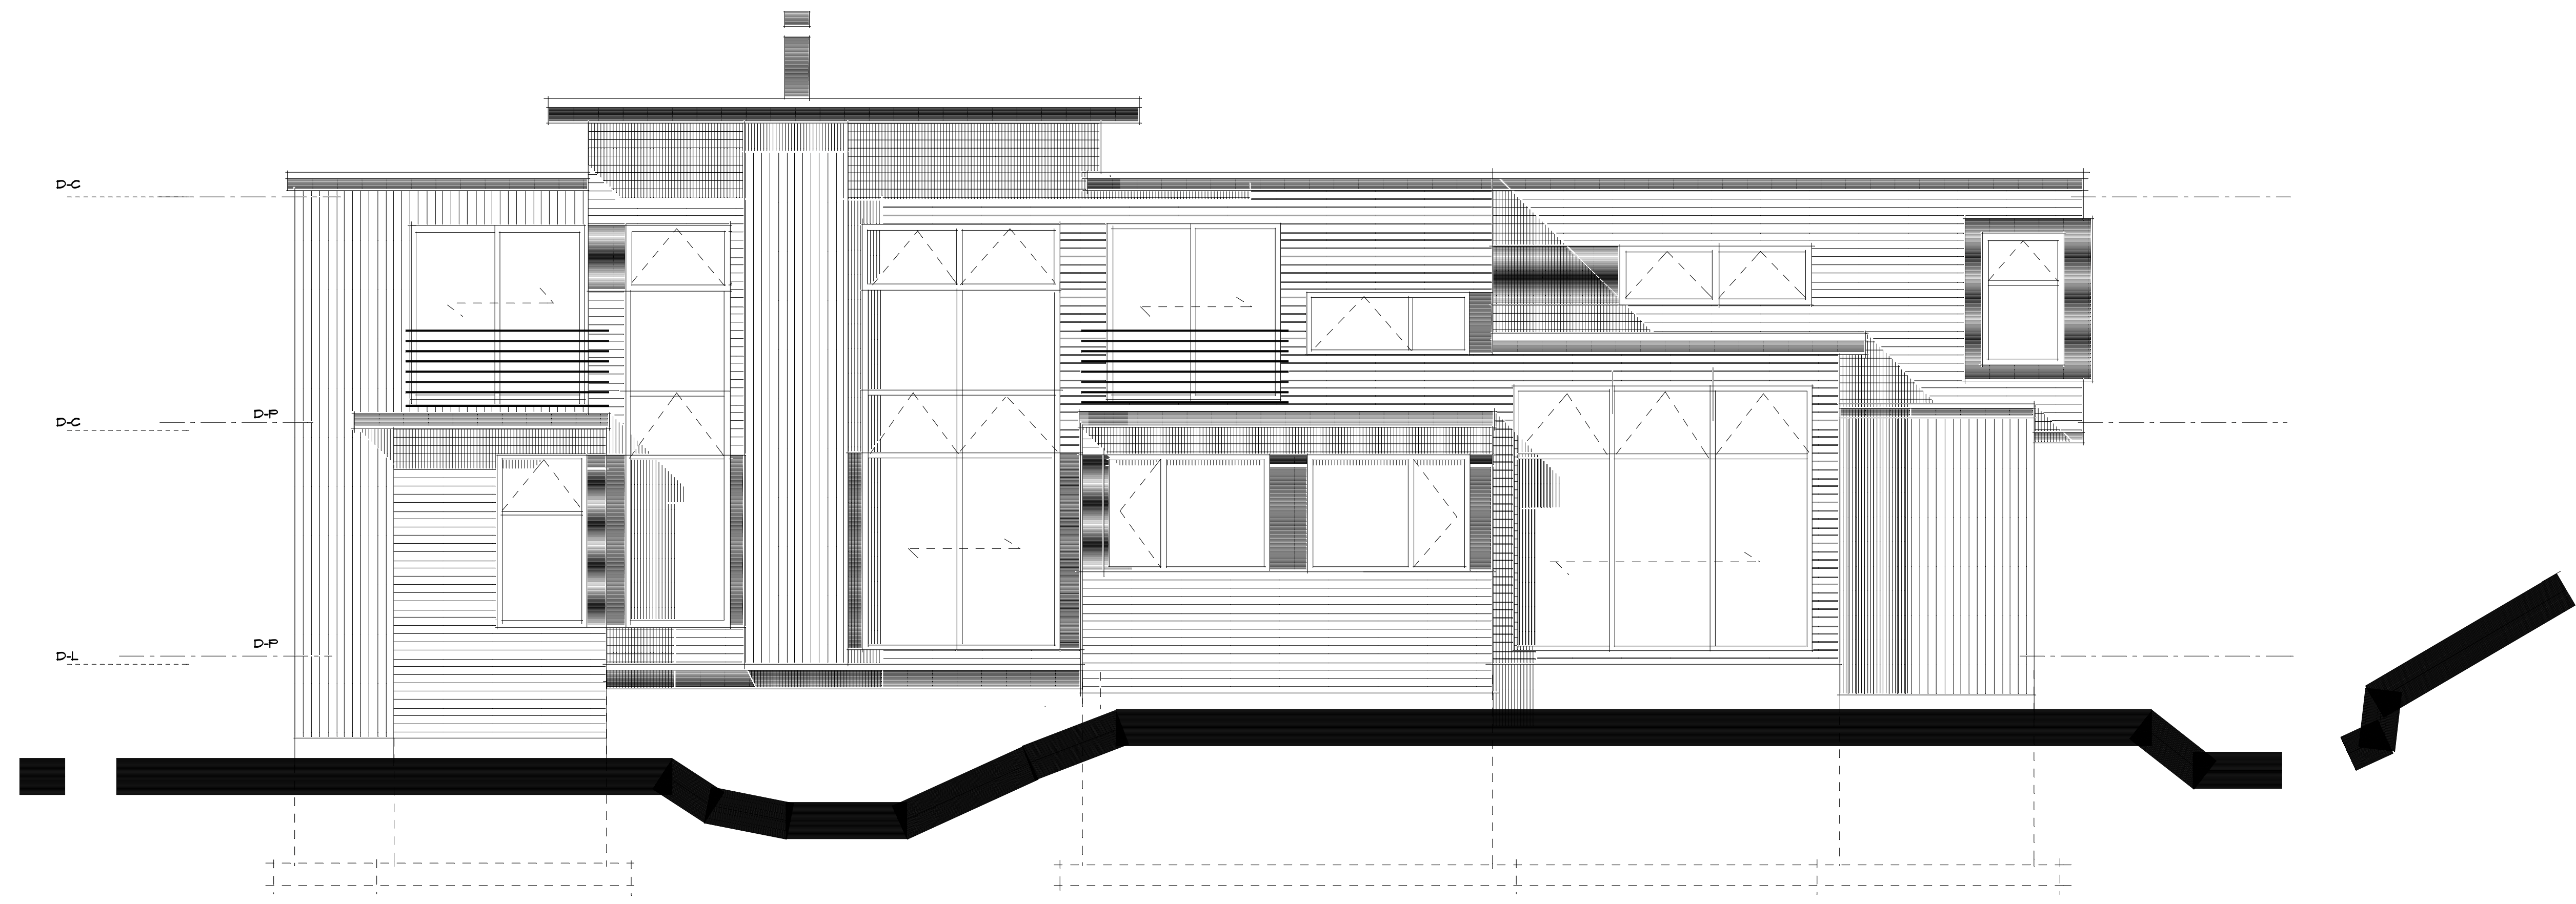

maison IDEKIT

68 Chemin du Golf
St-Adele, Quebec,
450 745-1488

maison IDEKIT

68 Chemin du Golf
St-Adele, Quebec.
450 745-1488

maison IDEKIT

68 Chemin du Golf
St-Adele, Quebec.
450 745-1488