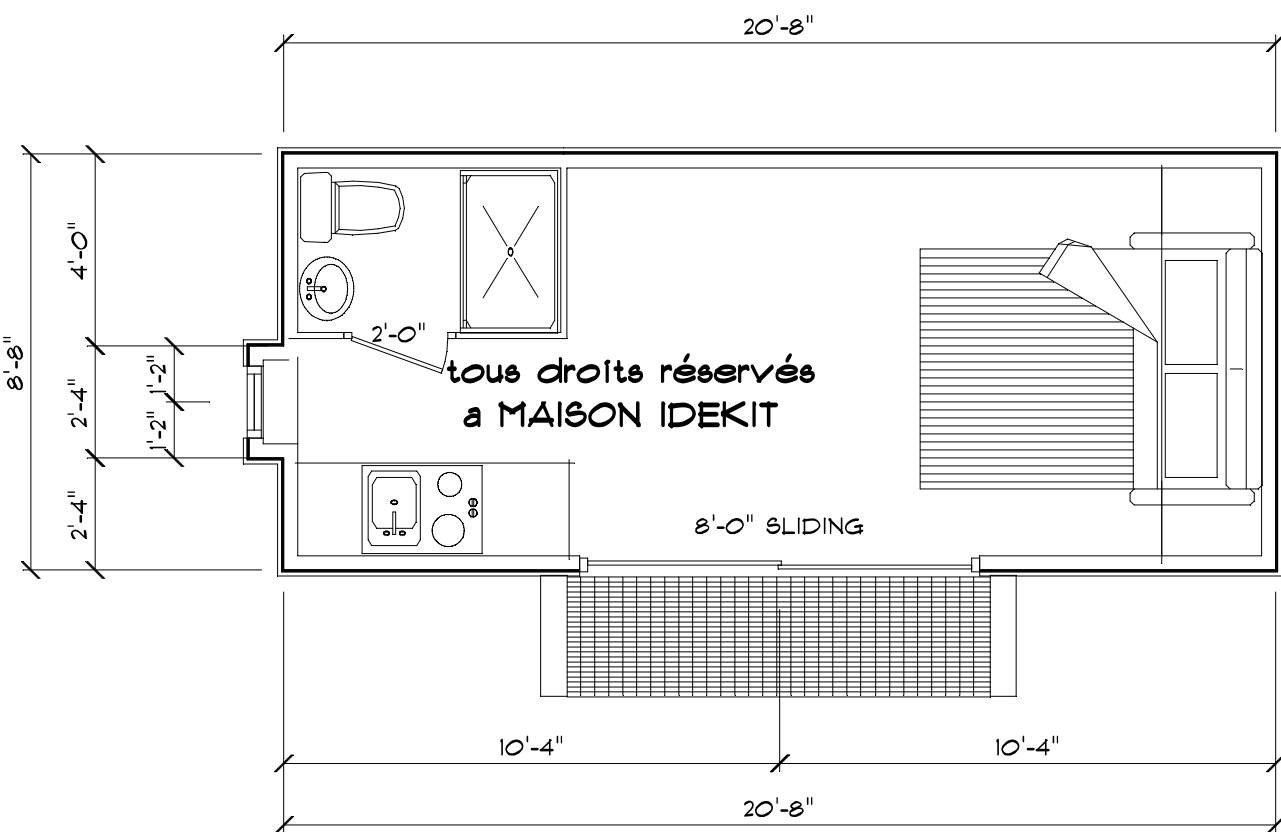

pavillon-mobile, 200pc.
 tout inclus.
 Int/ext en bois torréfié
 toiture végétale
 niche pour balcon, pliable.

tous droits réservés
 a MAISON IDEKIT

tous droits réservés
 a MAISON IDEKIT

option double balcon
 avec alcove

élévation coin repos

tout droit a MAISON IDEKIT

A partir de 19800.\$
 (en démonstration printemps 2009)

tous droits réservés
à MAISON IDEKIT

option double balcon
avec alcove

Pavillon tout inclus.
int. finis en pin
ext. finis en acier peint