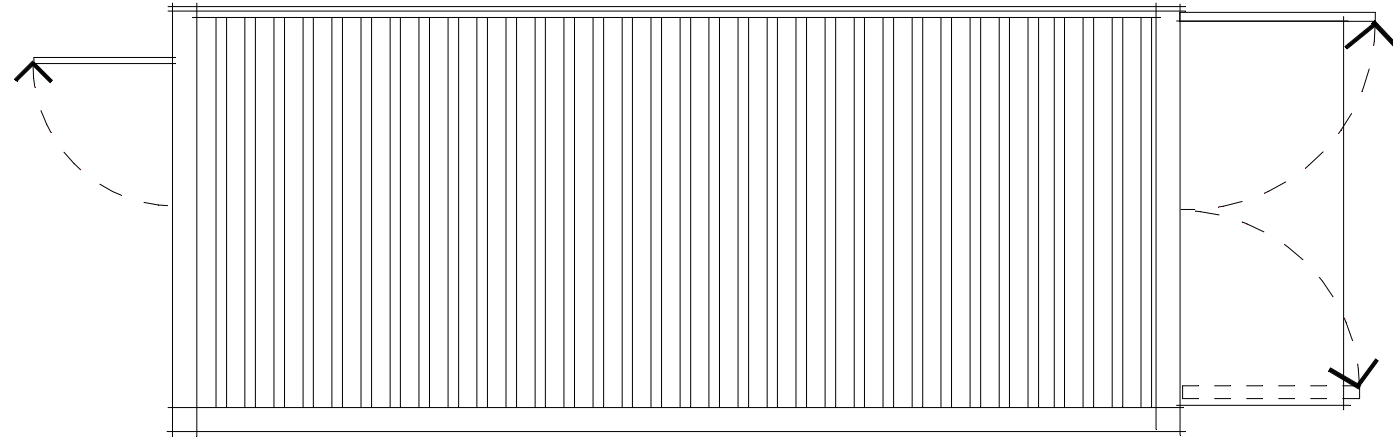

pavillon-mobile, 200pc.
 tout inclus.
 Int/ext en bois torréfié
 toiture végétale
 niche pour balcon, pliable.

tous droits réservés
 a MAISON IDEKIT

tous droits réservés
 a MAISON IDEKIT

option double balcon
 avec alcove

élévation coin repos

tout droit a MAISON IDEKIT

A partir de 19800.\$
 (en démonstration printemps 2009)

tous droits réservés
à MAISON IDEKIT

option double balcon
avec alcove

Pavillon tout inclus.
int. finis en pin
ext. finis en acier peint