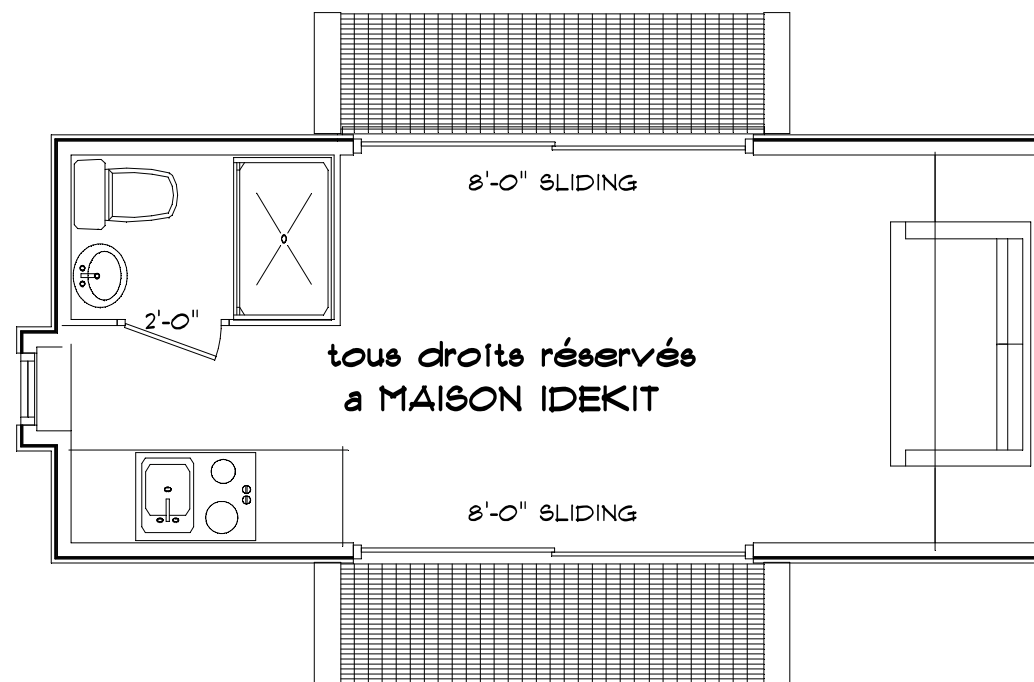

pavillon-mobile, 200pc.
 tout inclus.
 Int/ext en bois torréfié
 toiture végétale
 niche pour balcon, pliable.

tous droits réservés
 a MAISON IDEKIT

tous droits réservés
 a MAISON IDEKIT

option double balcon
 avec alcove

élévation coin repos

tout droit a MAISON IDEKIT

A partir de 19800.\$
 (en démonstration printemps 2009)

tous droits réservés
à MAISON IDEKIT

option double balcon
avec alcove

Pavillon tout inclus.
int. finis en pin
ext. finis en acier peint