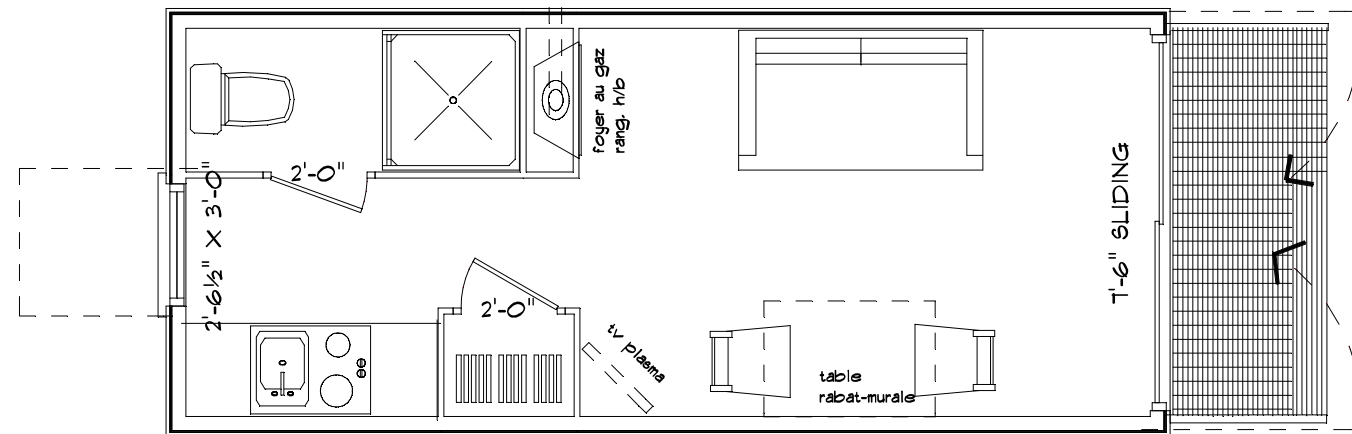

pavillon-mobile, 200pc.
 tout inclus.
 Int/ext en bois torréfié
 toiture végétale
 niche pour balcon, pliable.

tous droits réservés
 a MAISON IDEKIT

tous droits réservés
 a MAISON IDEKIT

option double balcon
 avec alcove

élévation coin repos

tout droit a MAISON IDEKIT

A partir de 19800.\$
 (en démonstration printemps 2009)

tous droits réservés
à MAISON IDEKIT

option double balcon
avec alcove

Pavillon tout inclus.
int. finis en pin
ext. finis en acier peint