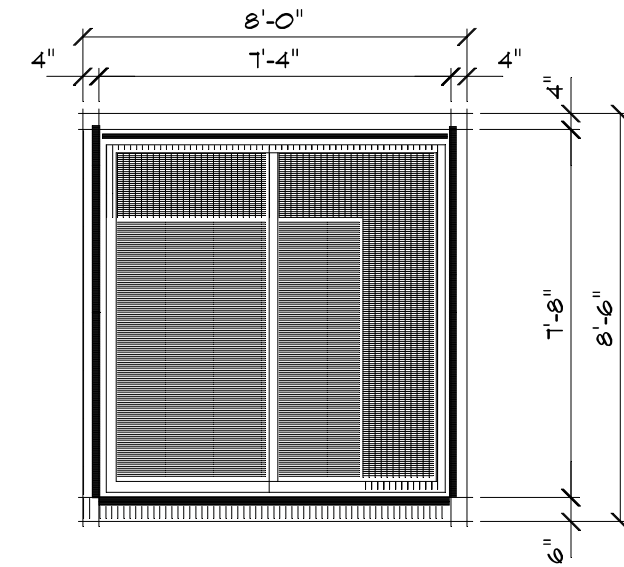

pavillon-mobile, 200pc.
 tout inclus.
 Int/ext en bois torréfié
 toiture végétale
 niche pour balcon, pliable.

tous droits réservés
 a MAISON IDEKIT

tous droits réservés
 a MAISON IDEKIT

option double balcon
 avec alcove

élévation coin repos

tout droit a MAISON IDEKIT

A partir de 19800.\$
 (en démonstration printemps 2009)

tous droits réservés
à MAISON IDEKIT

option double balcon
avec alcove

Pavillon tout inclus.
int. finis en pin
ext. finis en acier peint